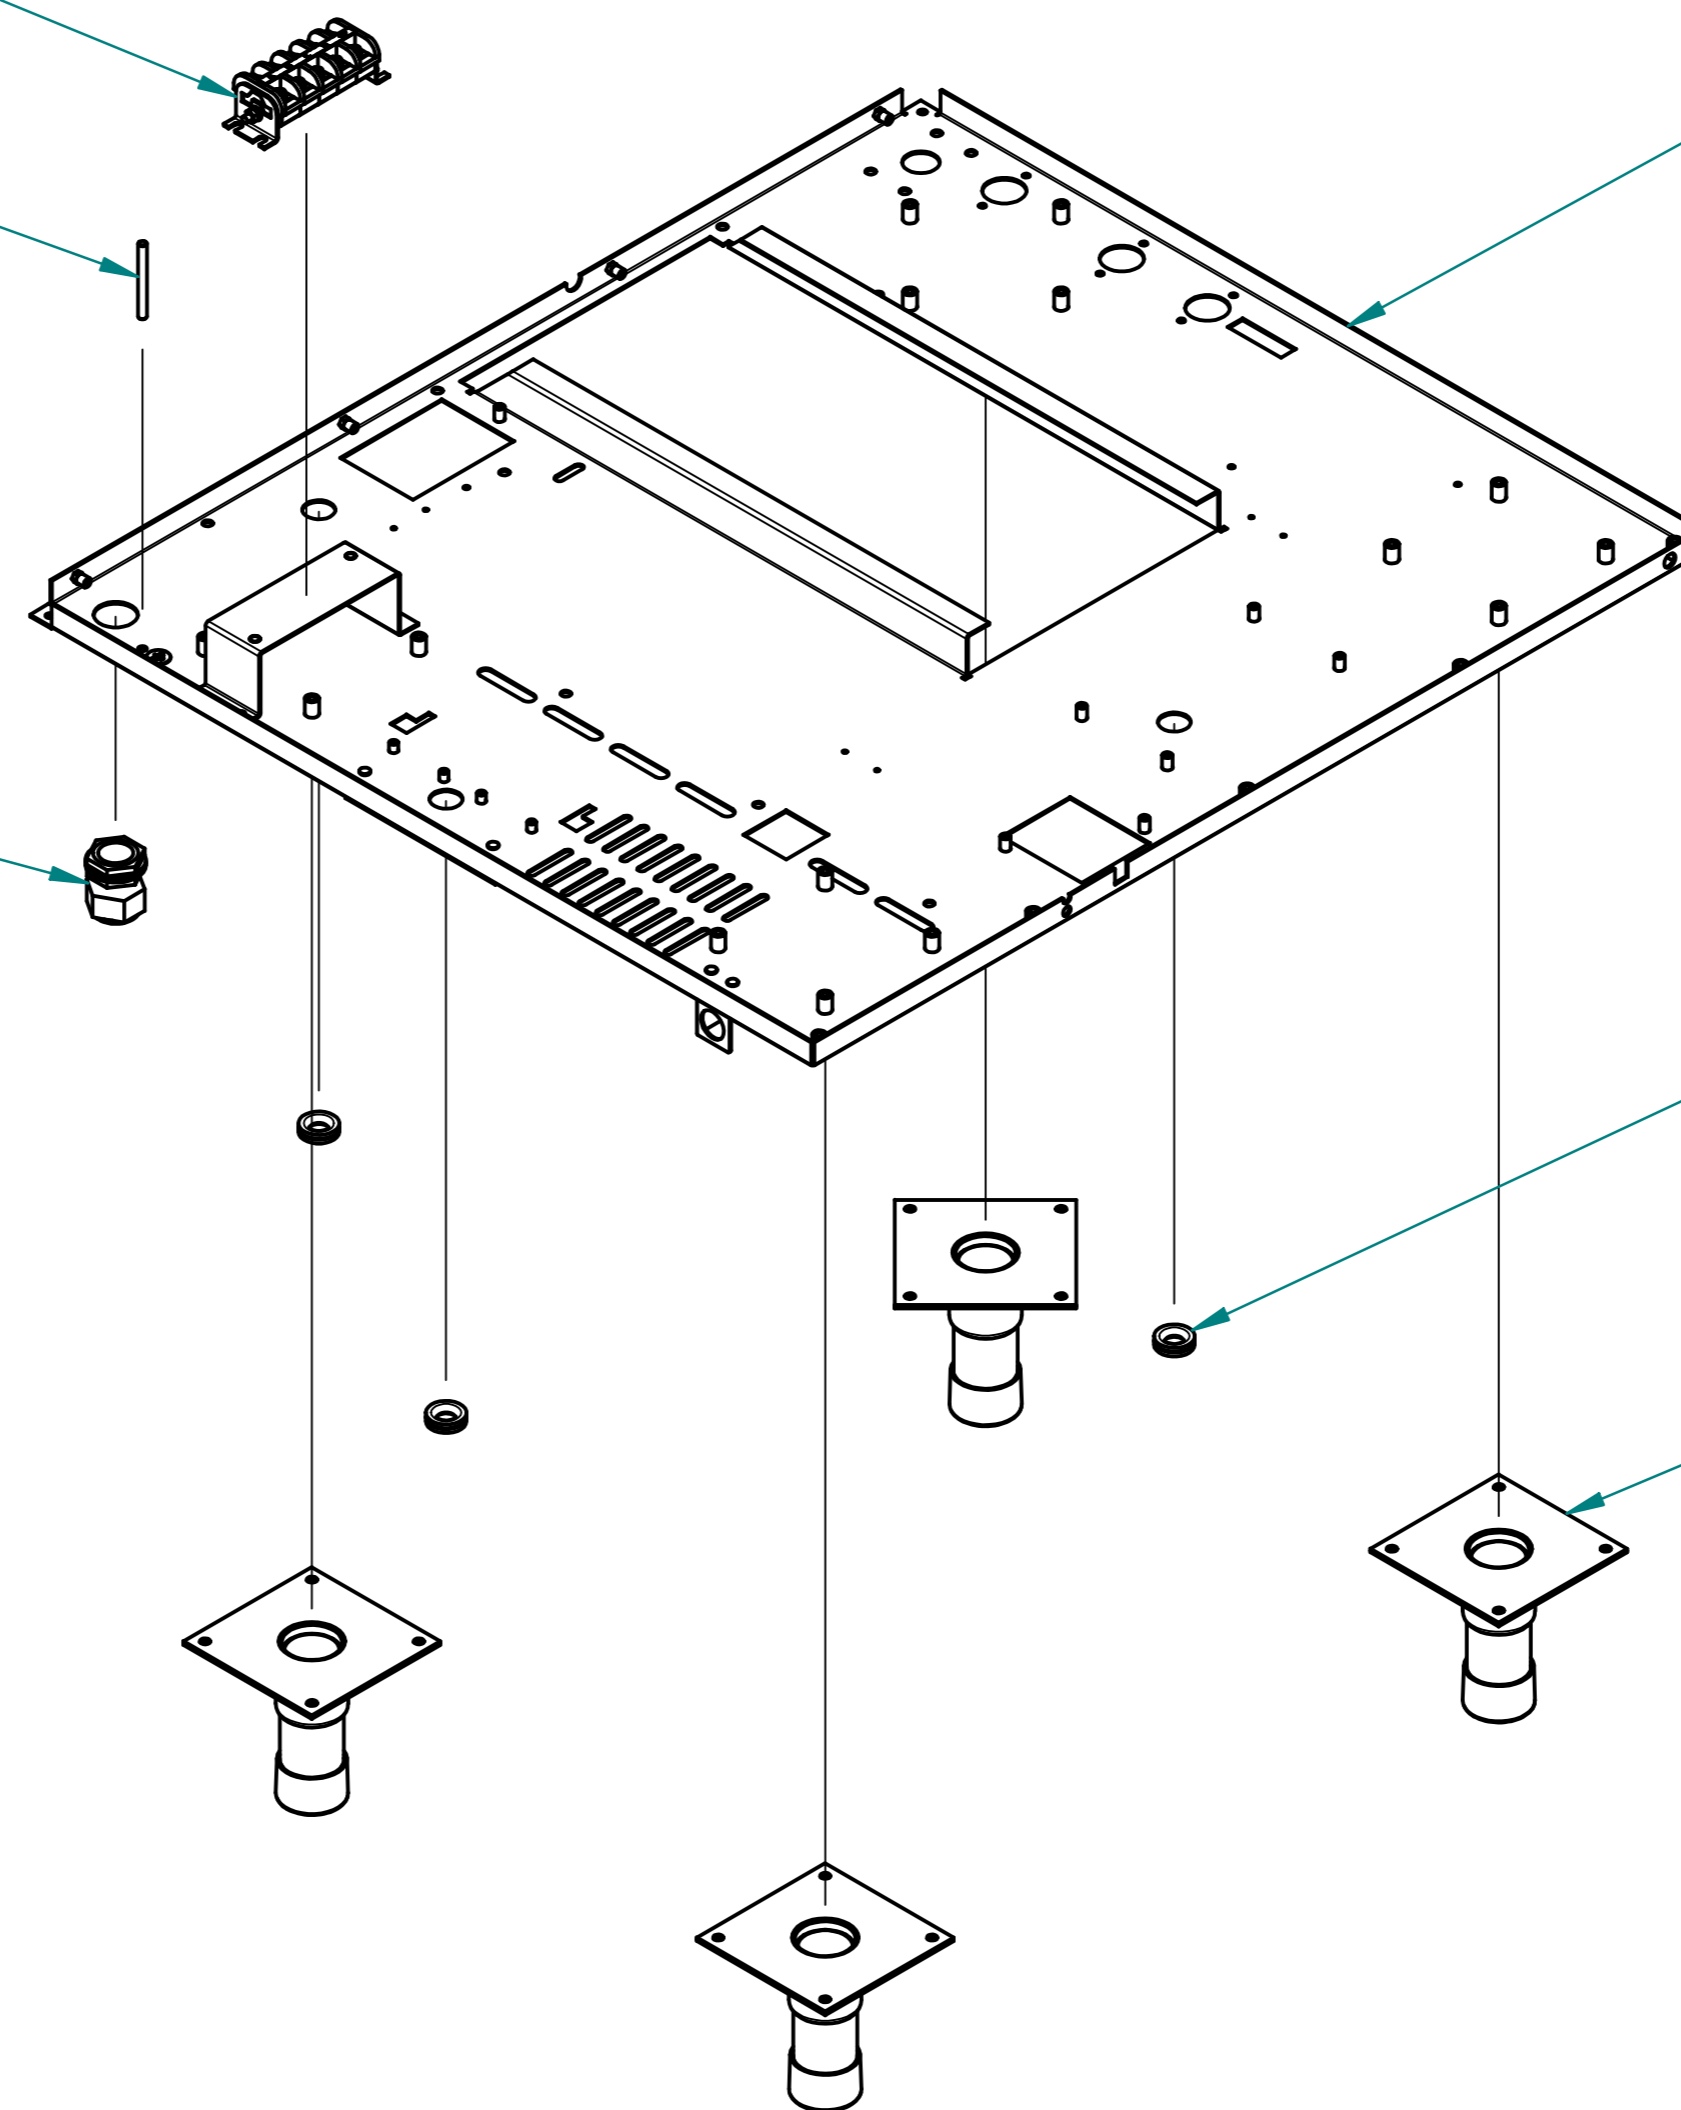

Резиновая деталь 64-14567
(Втулка проходная ЭП2-44)
1.01.0002230

Пластина
1.01.0006486

Фильтр
1.01.0006509

Пластина
1.01.0006511

BESTZIP.RU

BESTZIP.RU

Блок КБ-63 (5) клем.
1.01.0006661

Шпилька
1.01.0007644

Основание
1.01.0005662

Ввод кабельный герметичный КГВ-21
1.01.0006578

Резиновая деталь 64-14567
(Втулка проходная ЭП2-44)
1.01.0002230

Опора
1.01.1001816

BESTZIP.RU

BESTZIP.RU

Термоограничитель 320 °С 55.13569.070
1.01.0006819