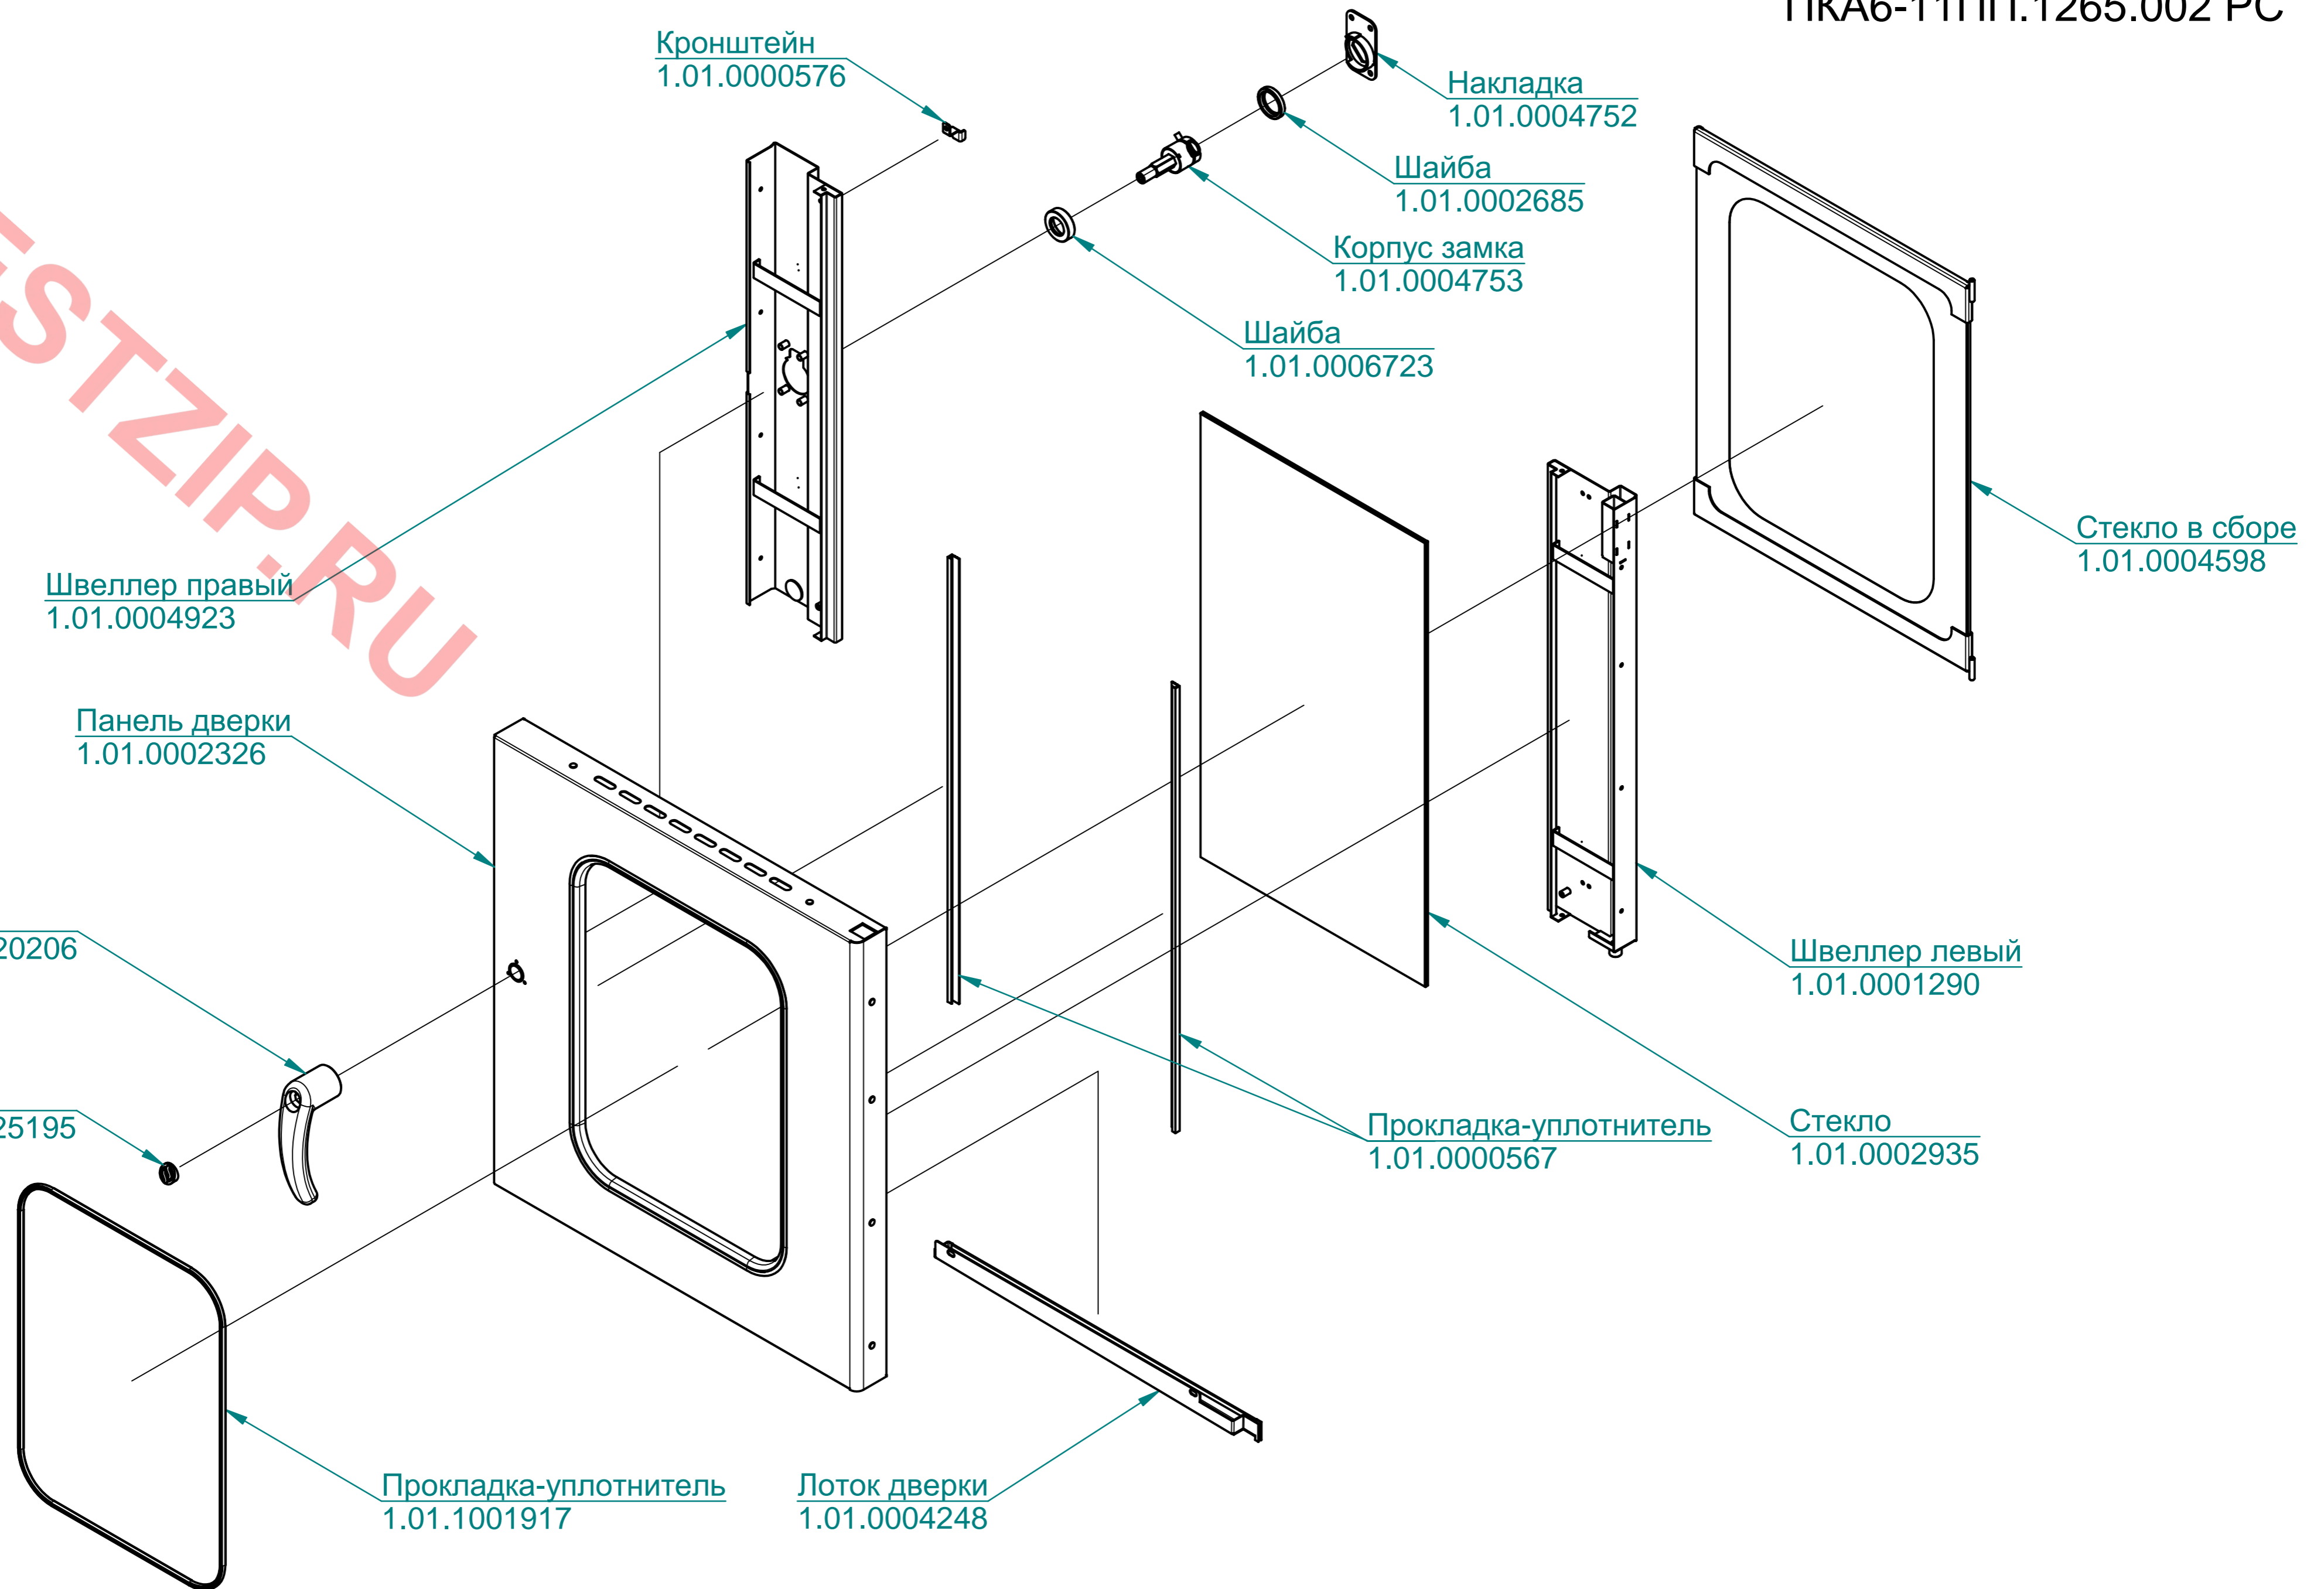

Кронштейн
1.01.0000576

Накладка
1.01.0004752

Шайба
1.01.0002685

Корпус замка
1.01.0004753

Шайба
1.01.0006723

Стекло в сборе
1.01.0004598

Швеллер правый
1.01.0004923

Панель дверки
1.01.0002326

Ручка
1.01.0020206

Швеллер левый
1.01.0001290

Крышка
1.01.0025195

Прокладка-уплотнитель
1.01.0000567

Стекло
1.01.0002935

Прокладка-уплотнитель
1.01.1001917

Лоток дверки
1.01.0004248

BESTZIP.RU