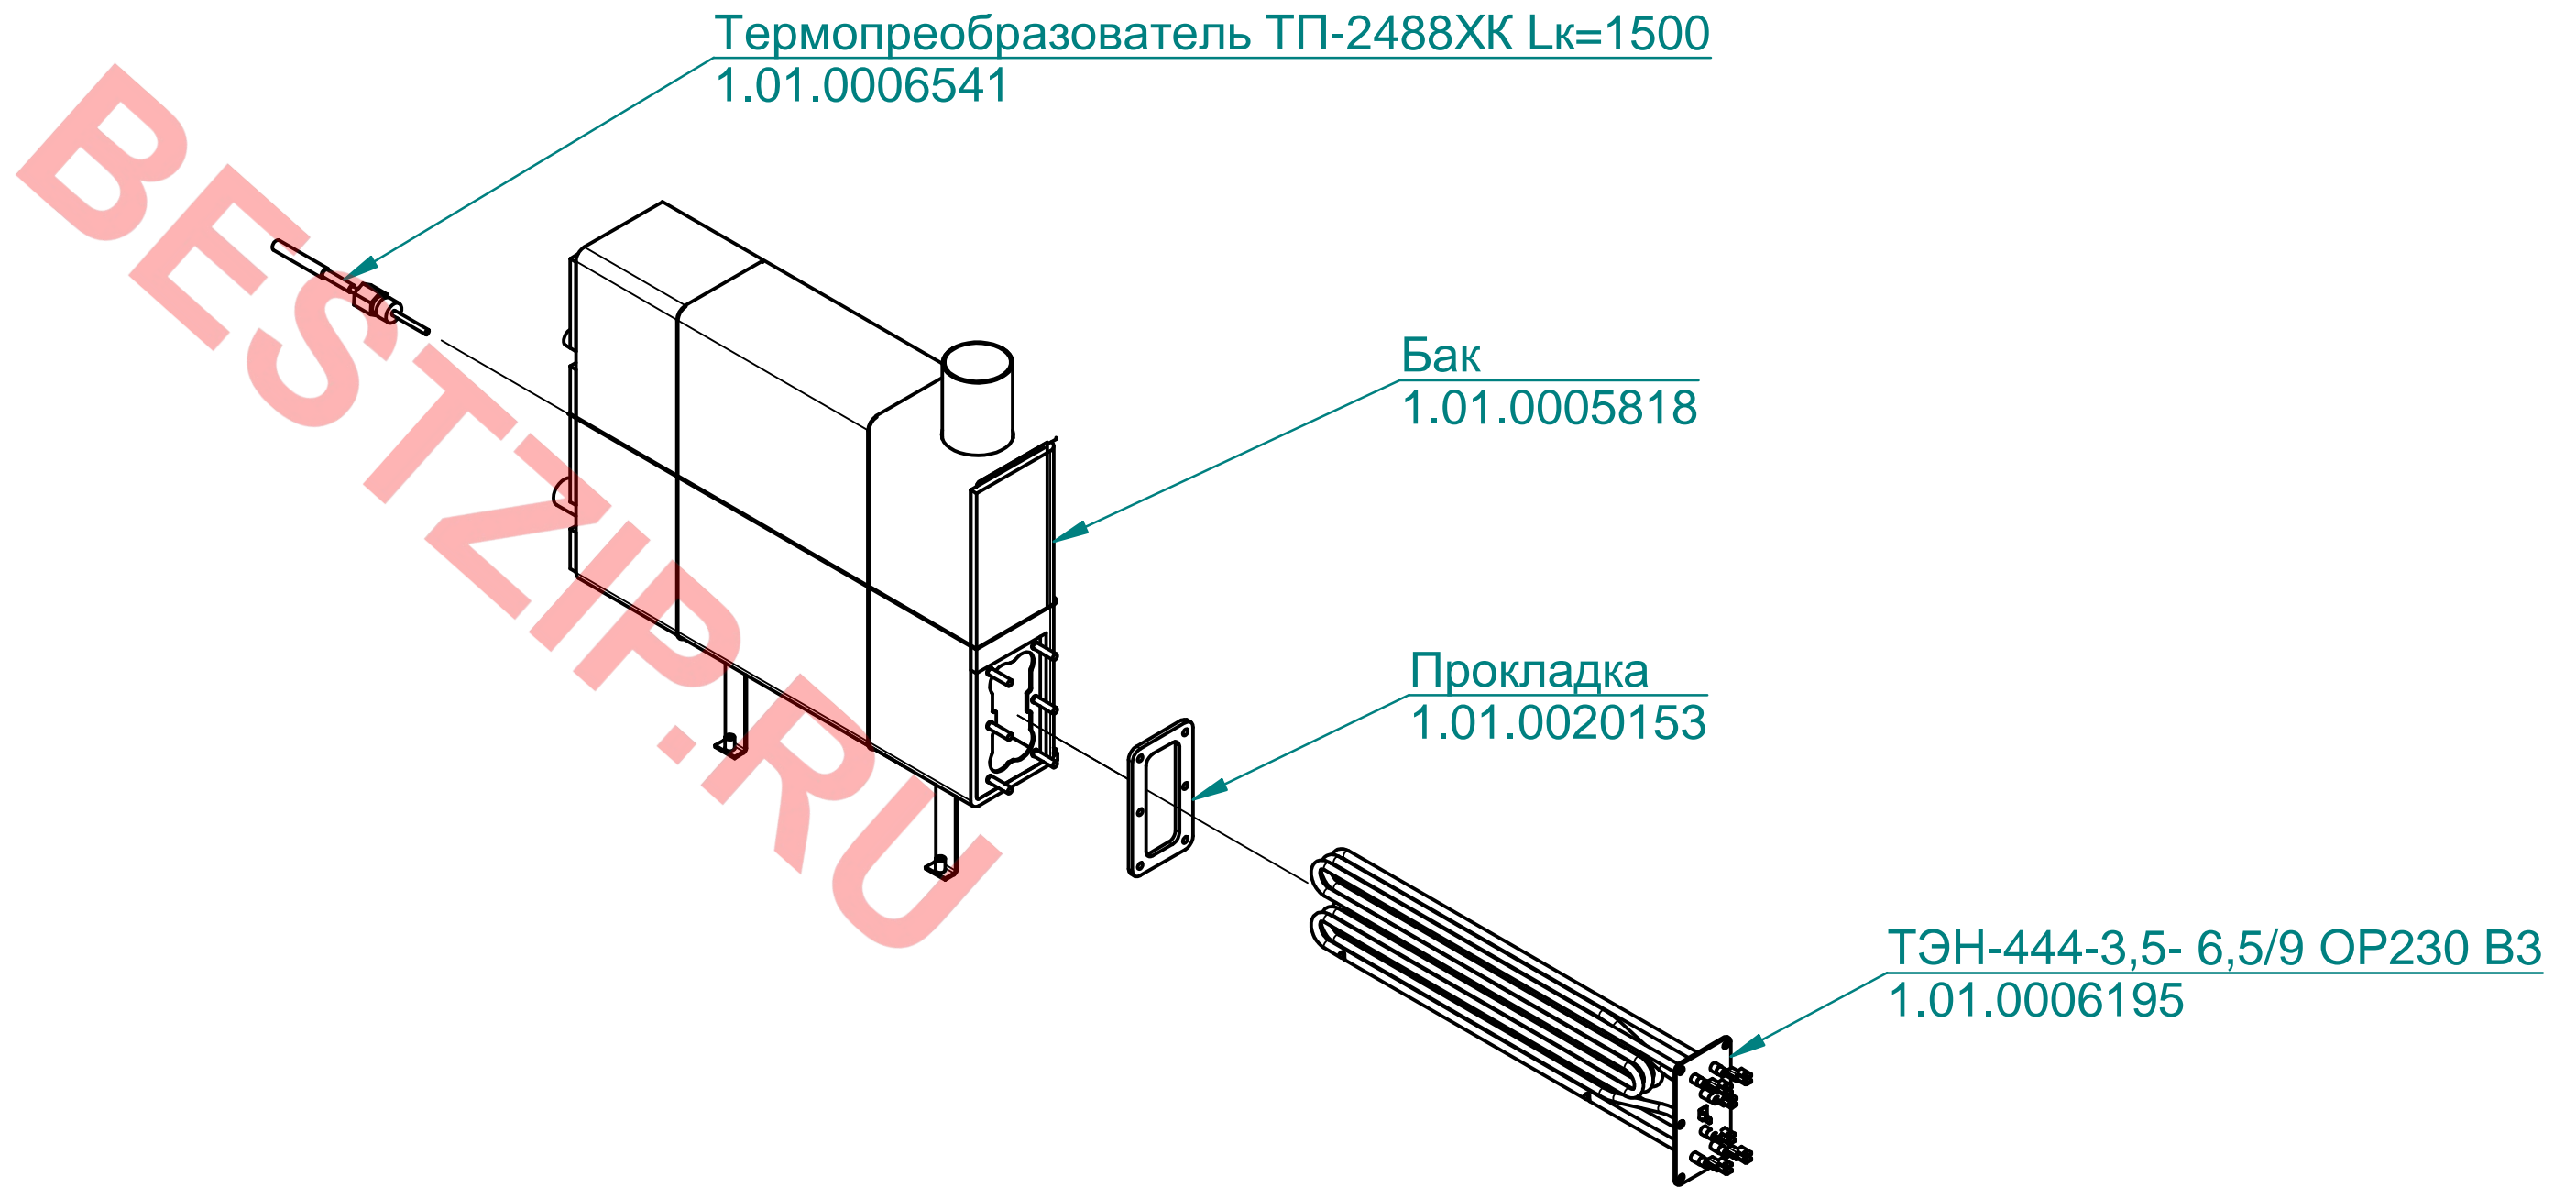

Инвертер SYN10 S 220 03 AF
1.01.0060472

Термостат биметал. ВТ-Н100V
1.01.0019963

Реле твердотельное H12D4825DE
1.01.0060485

Контактор ПМУ1810
1.01.0006473

ПКА6-11ПП.1265.008 РС

ПКА6-11ПП.1265.010 РС

ПКА6-11ПП.1265.011 РС