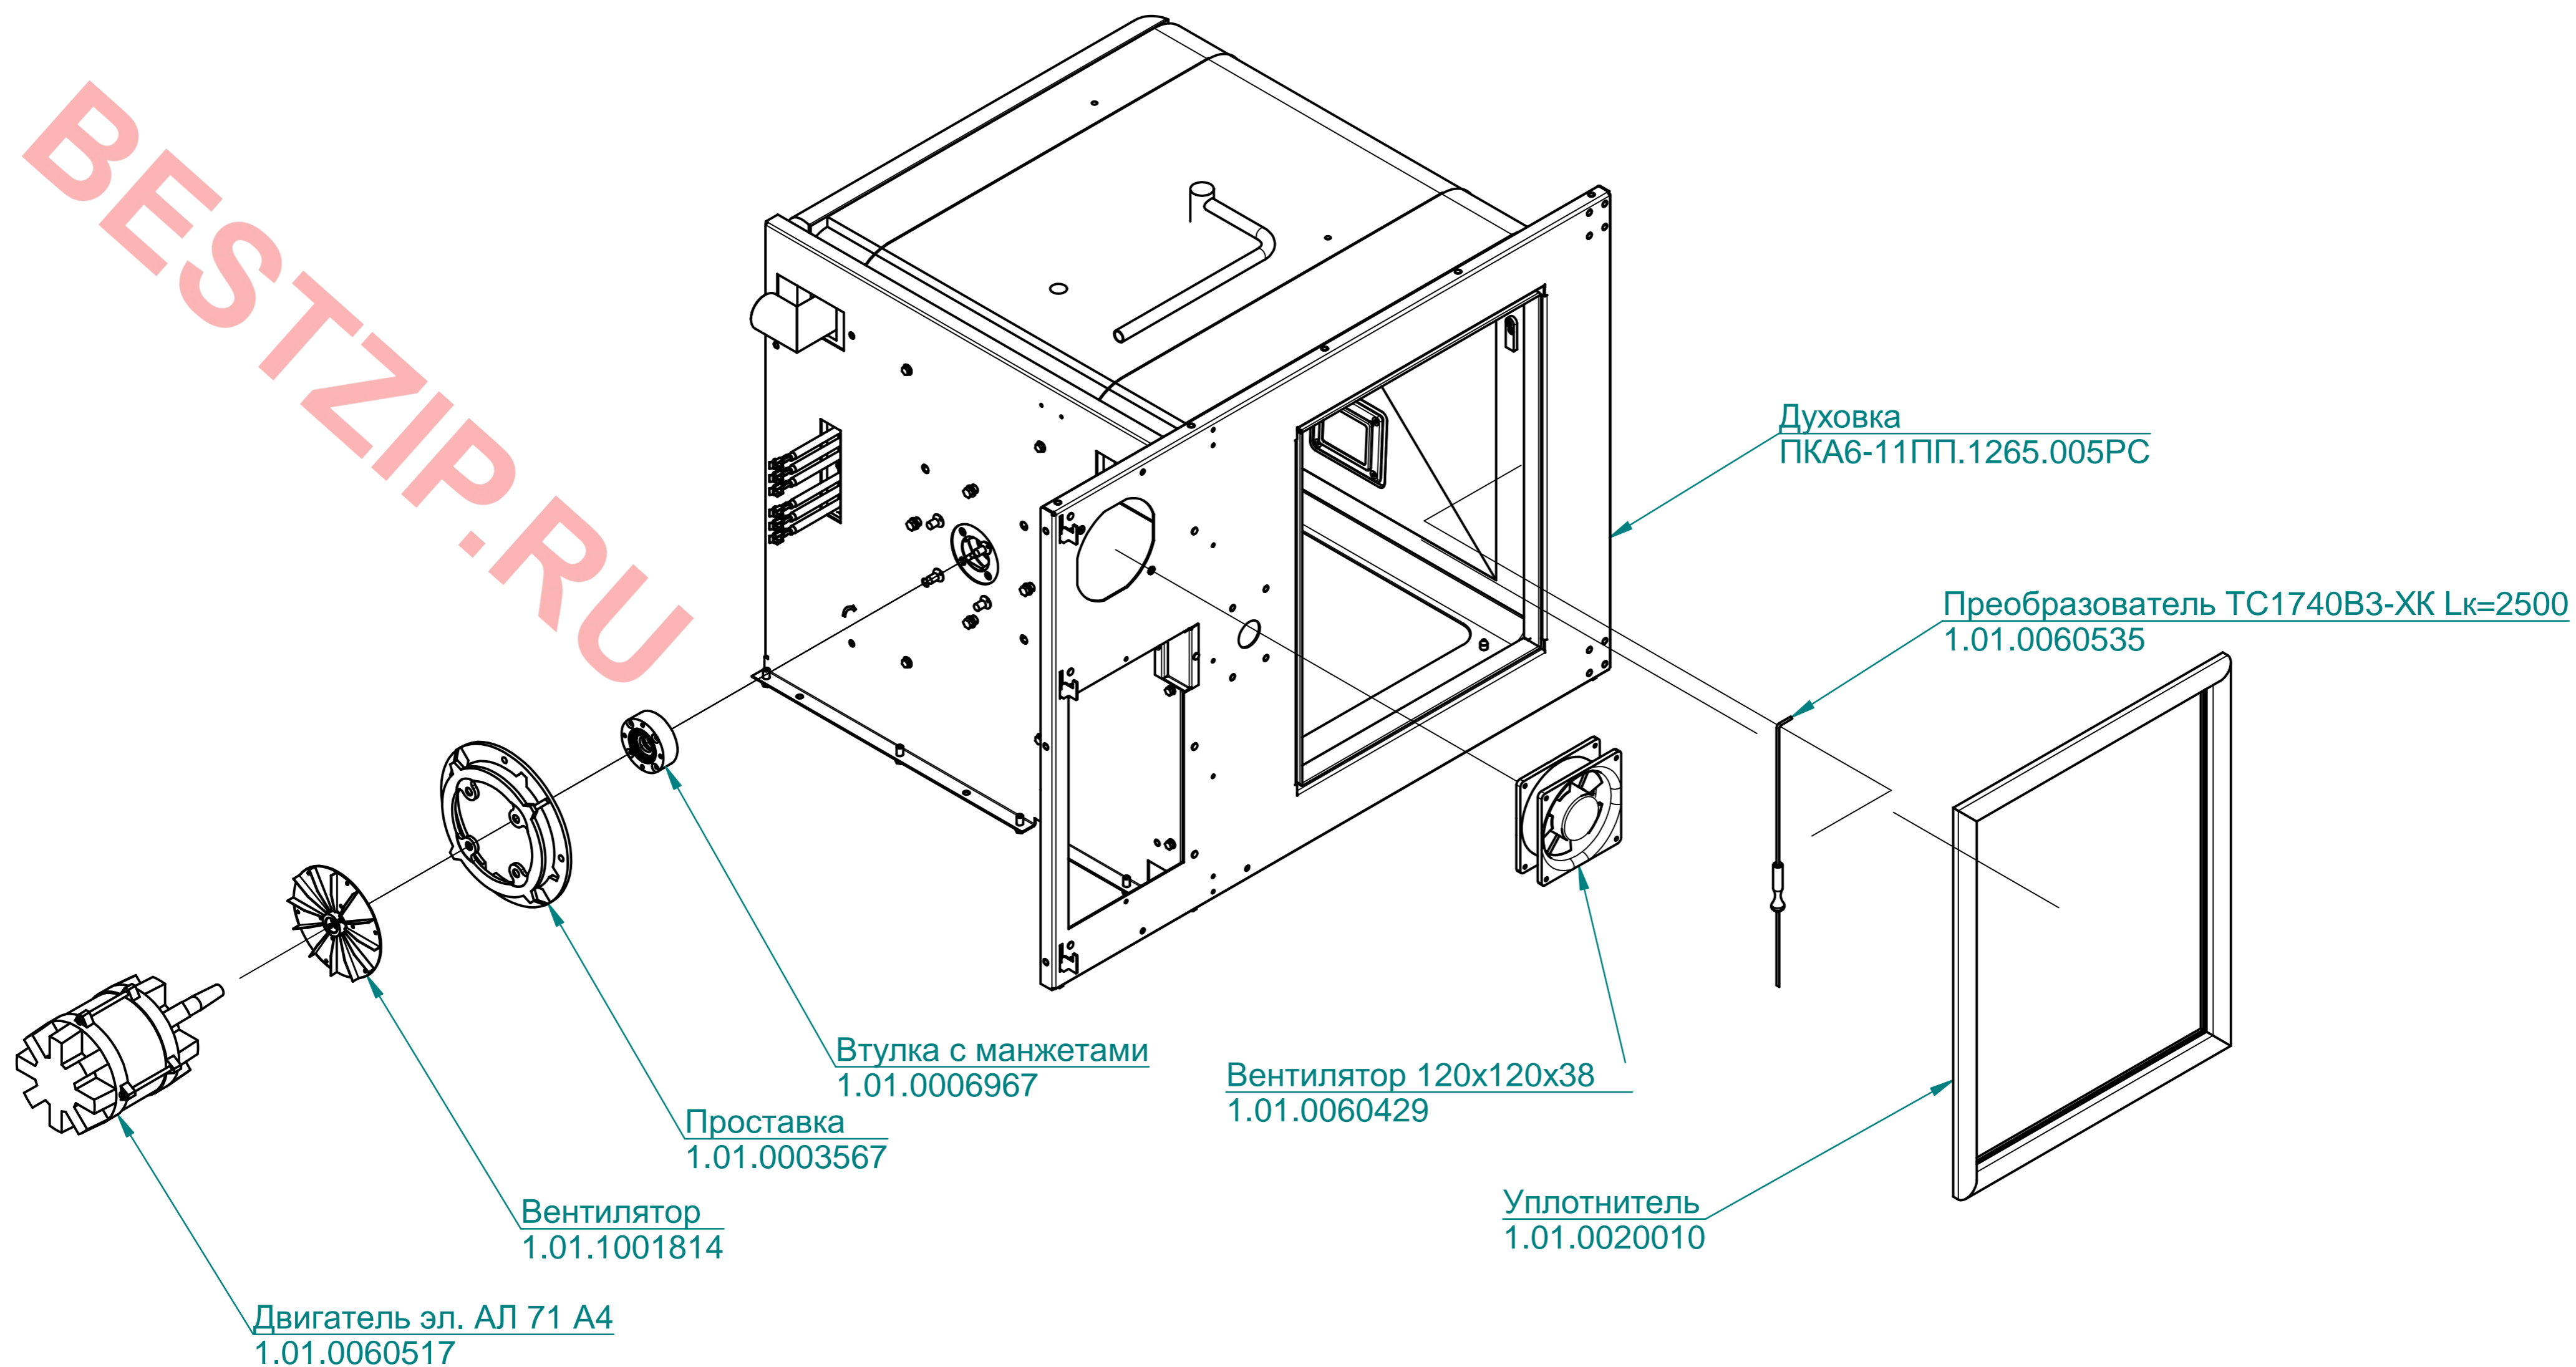

BESTZIP.RU