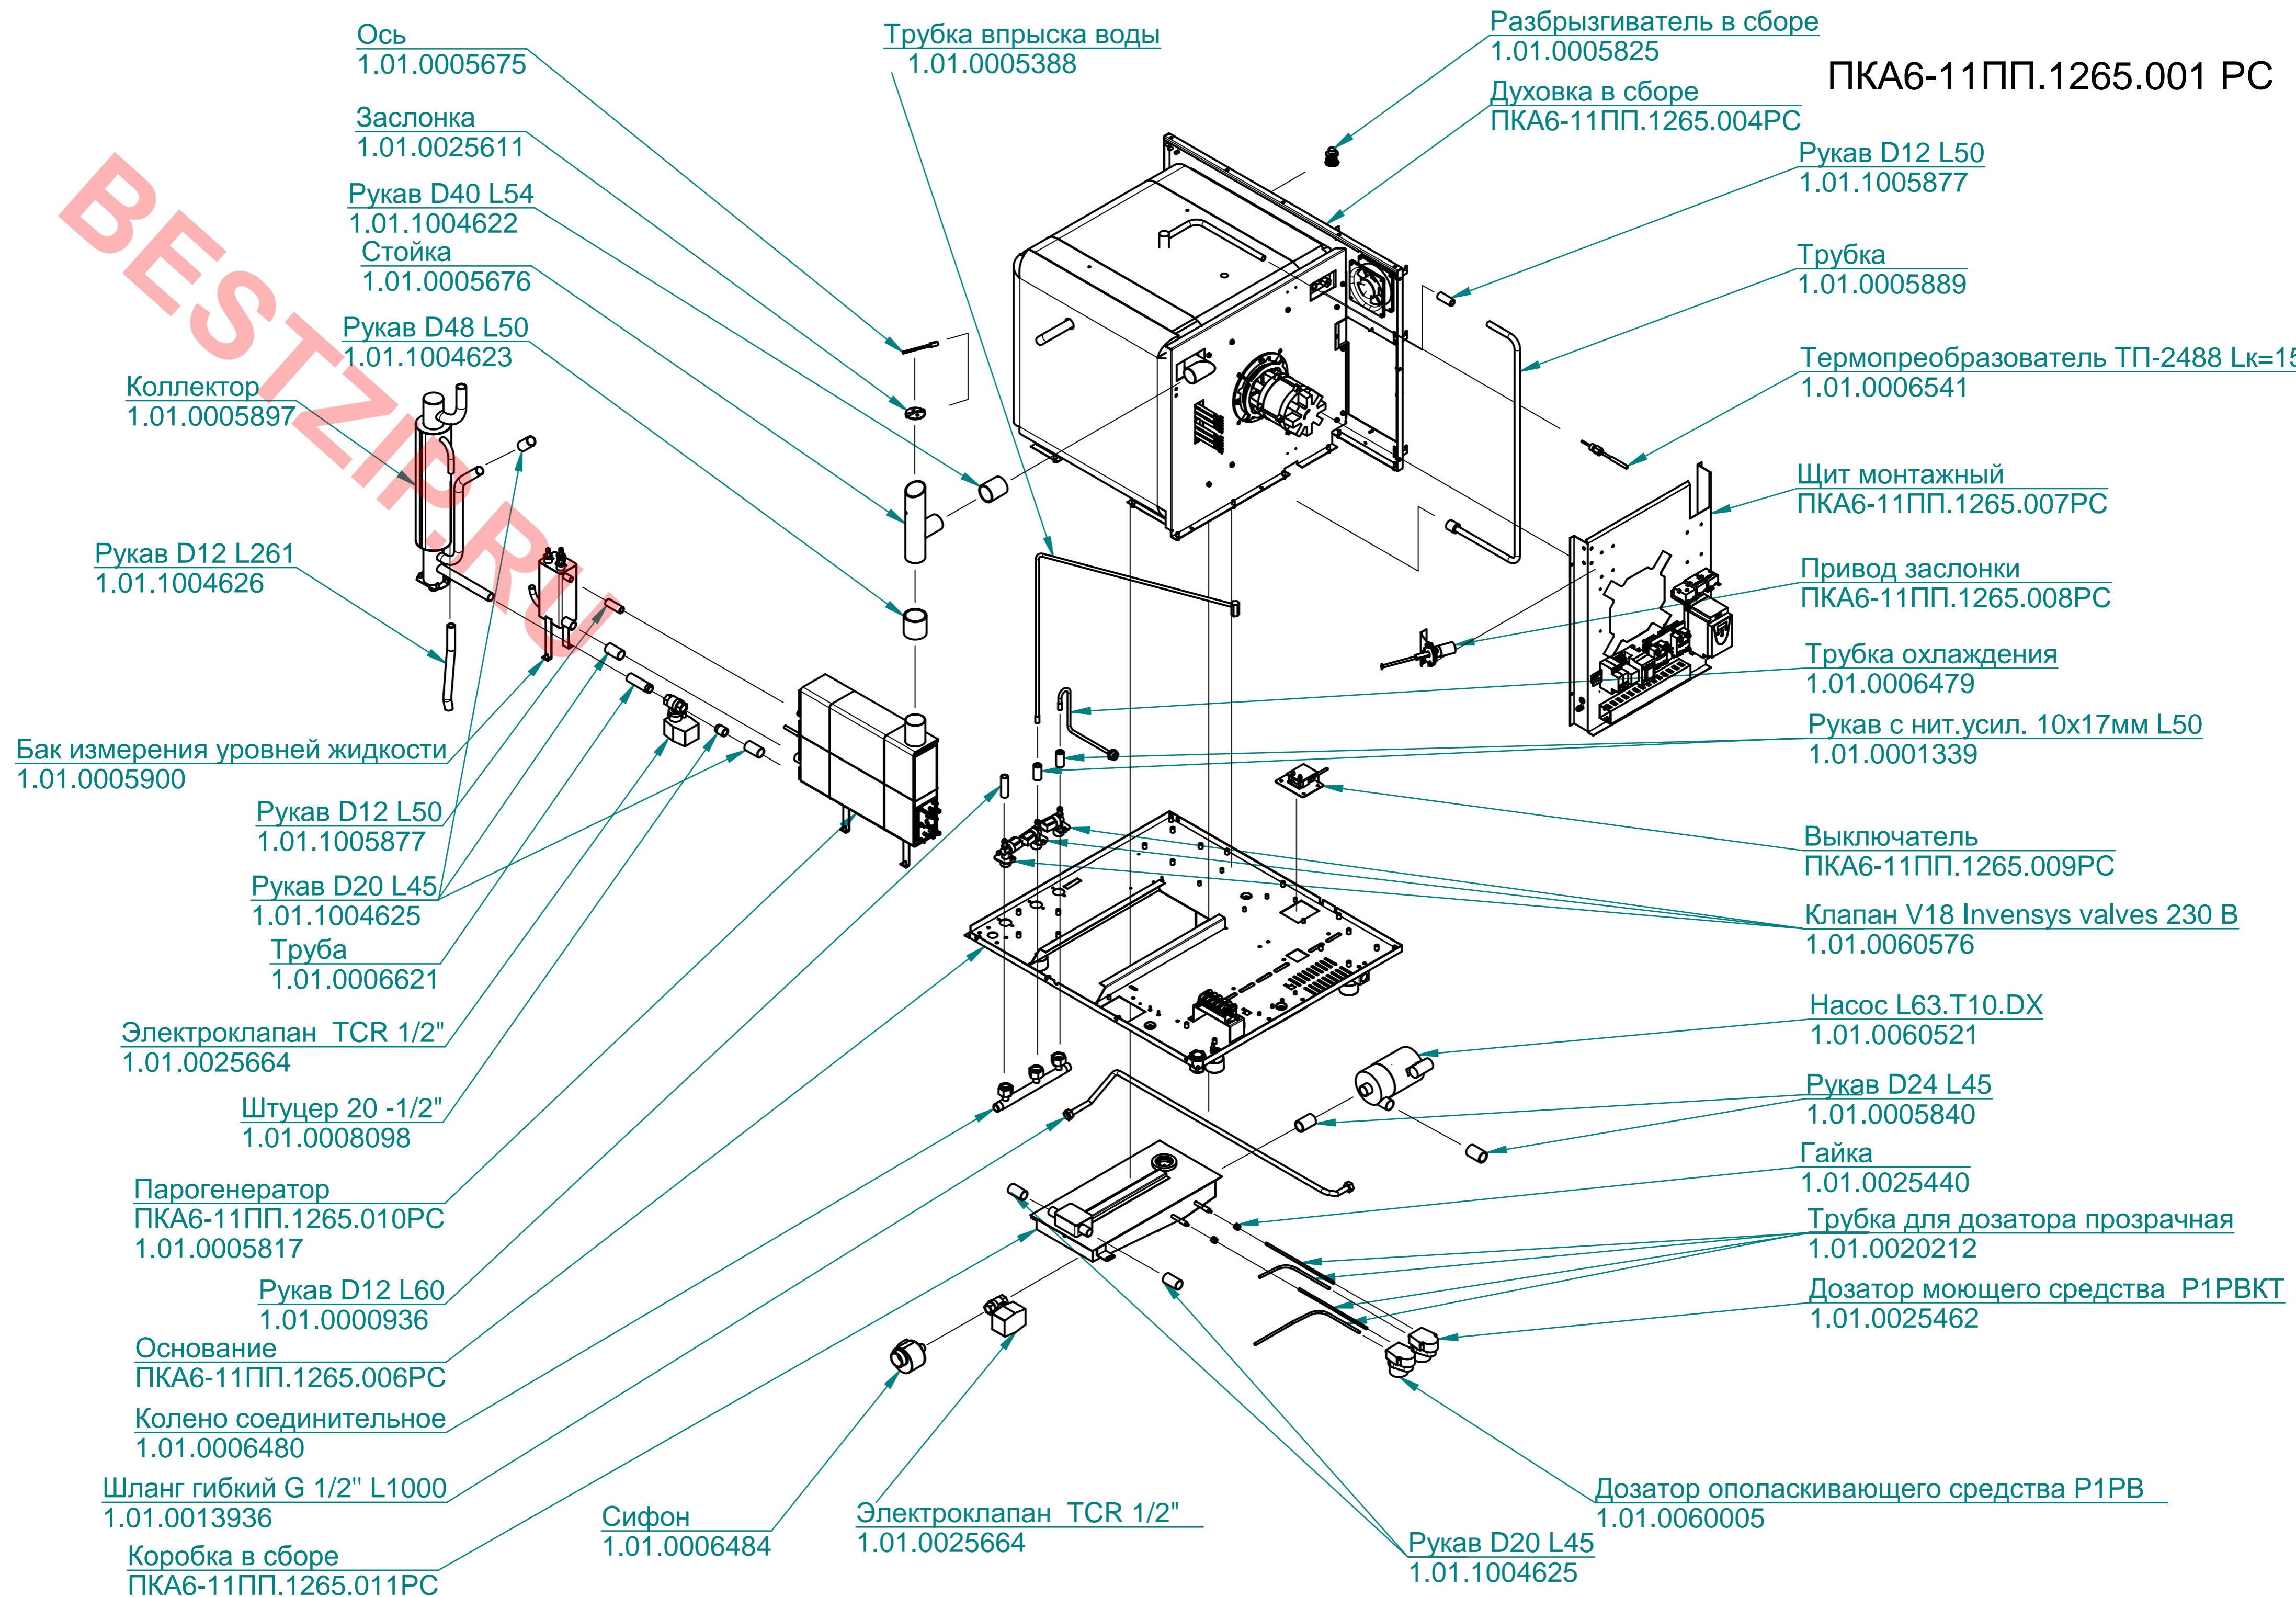

ПКА6-11ПП.1265.001 РС

Кронштейн
1.01.0000576

Накладка
1.01.0004752

Шайба
1.01.0002685

Корпус замка
1.01.0004753

Шайба
1.01.0006723

Стекло в сборе
1.01.0004598

Швеллер правый
1.01.0004923

Панель дверки
1.01.0002326

Ручка
1.01.0020206

Швеллер левый
1.01.0001290

Крышка
1.01.0025195

Прокладка-уплотнитель
1.01.0000567

Стекло
1.01.0002935

Прокладка-уплотнитель
1.01.1001917

Лоток дверки
1.01.0004248

BESTZIP.RU

BESTZIP.RU

Панель
1.01.0001047

Экран ТФТ (MT508TV)
1.01.0060540

Клавиатура "Абат-10"
1.01.0060486

Контроллер ПКА (ФАМ)
1.01.0060539

Коробка
1.01.0005593

Блок выносных разъемов БВР-1
1.01.0060545

Резиновая деталь 64-14567
(Втулка проходная ЭП2-44)
1.01.0002230

Пластина
1.01.0006486

Фильтр
1.01.0006509

Пластина
1.01.0006511

BESTZIP.RU

BESTZIP.RU

Блок КБ-63 (5) клем.
1.01.0006661

Шпилька
1.01.0007644