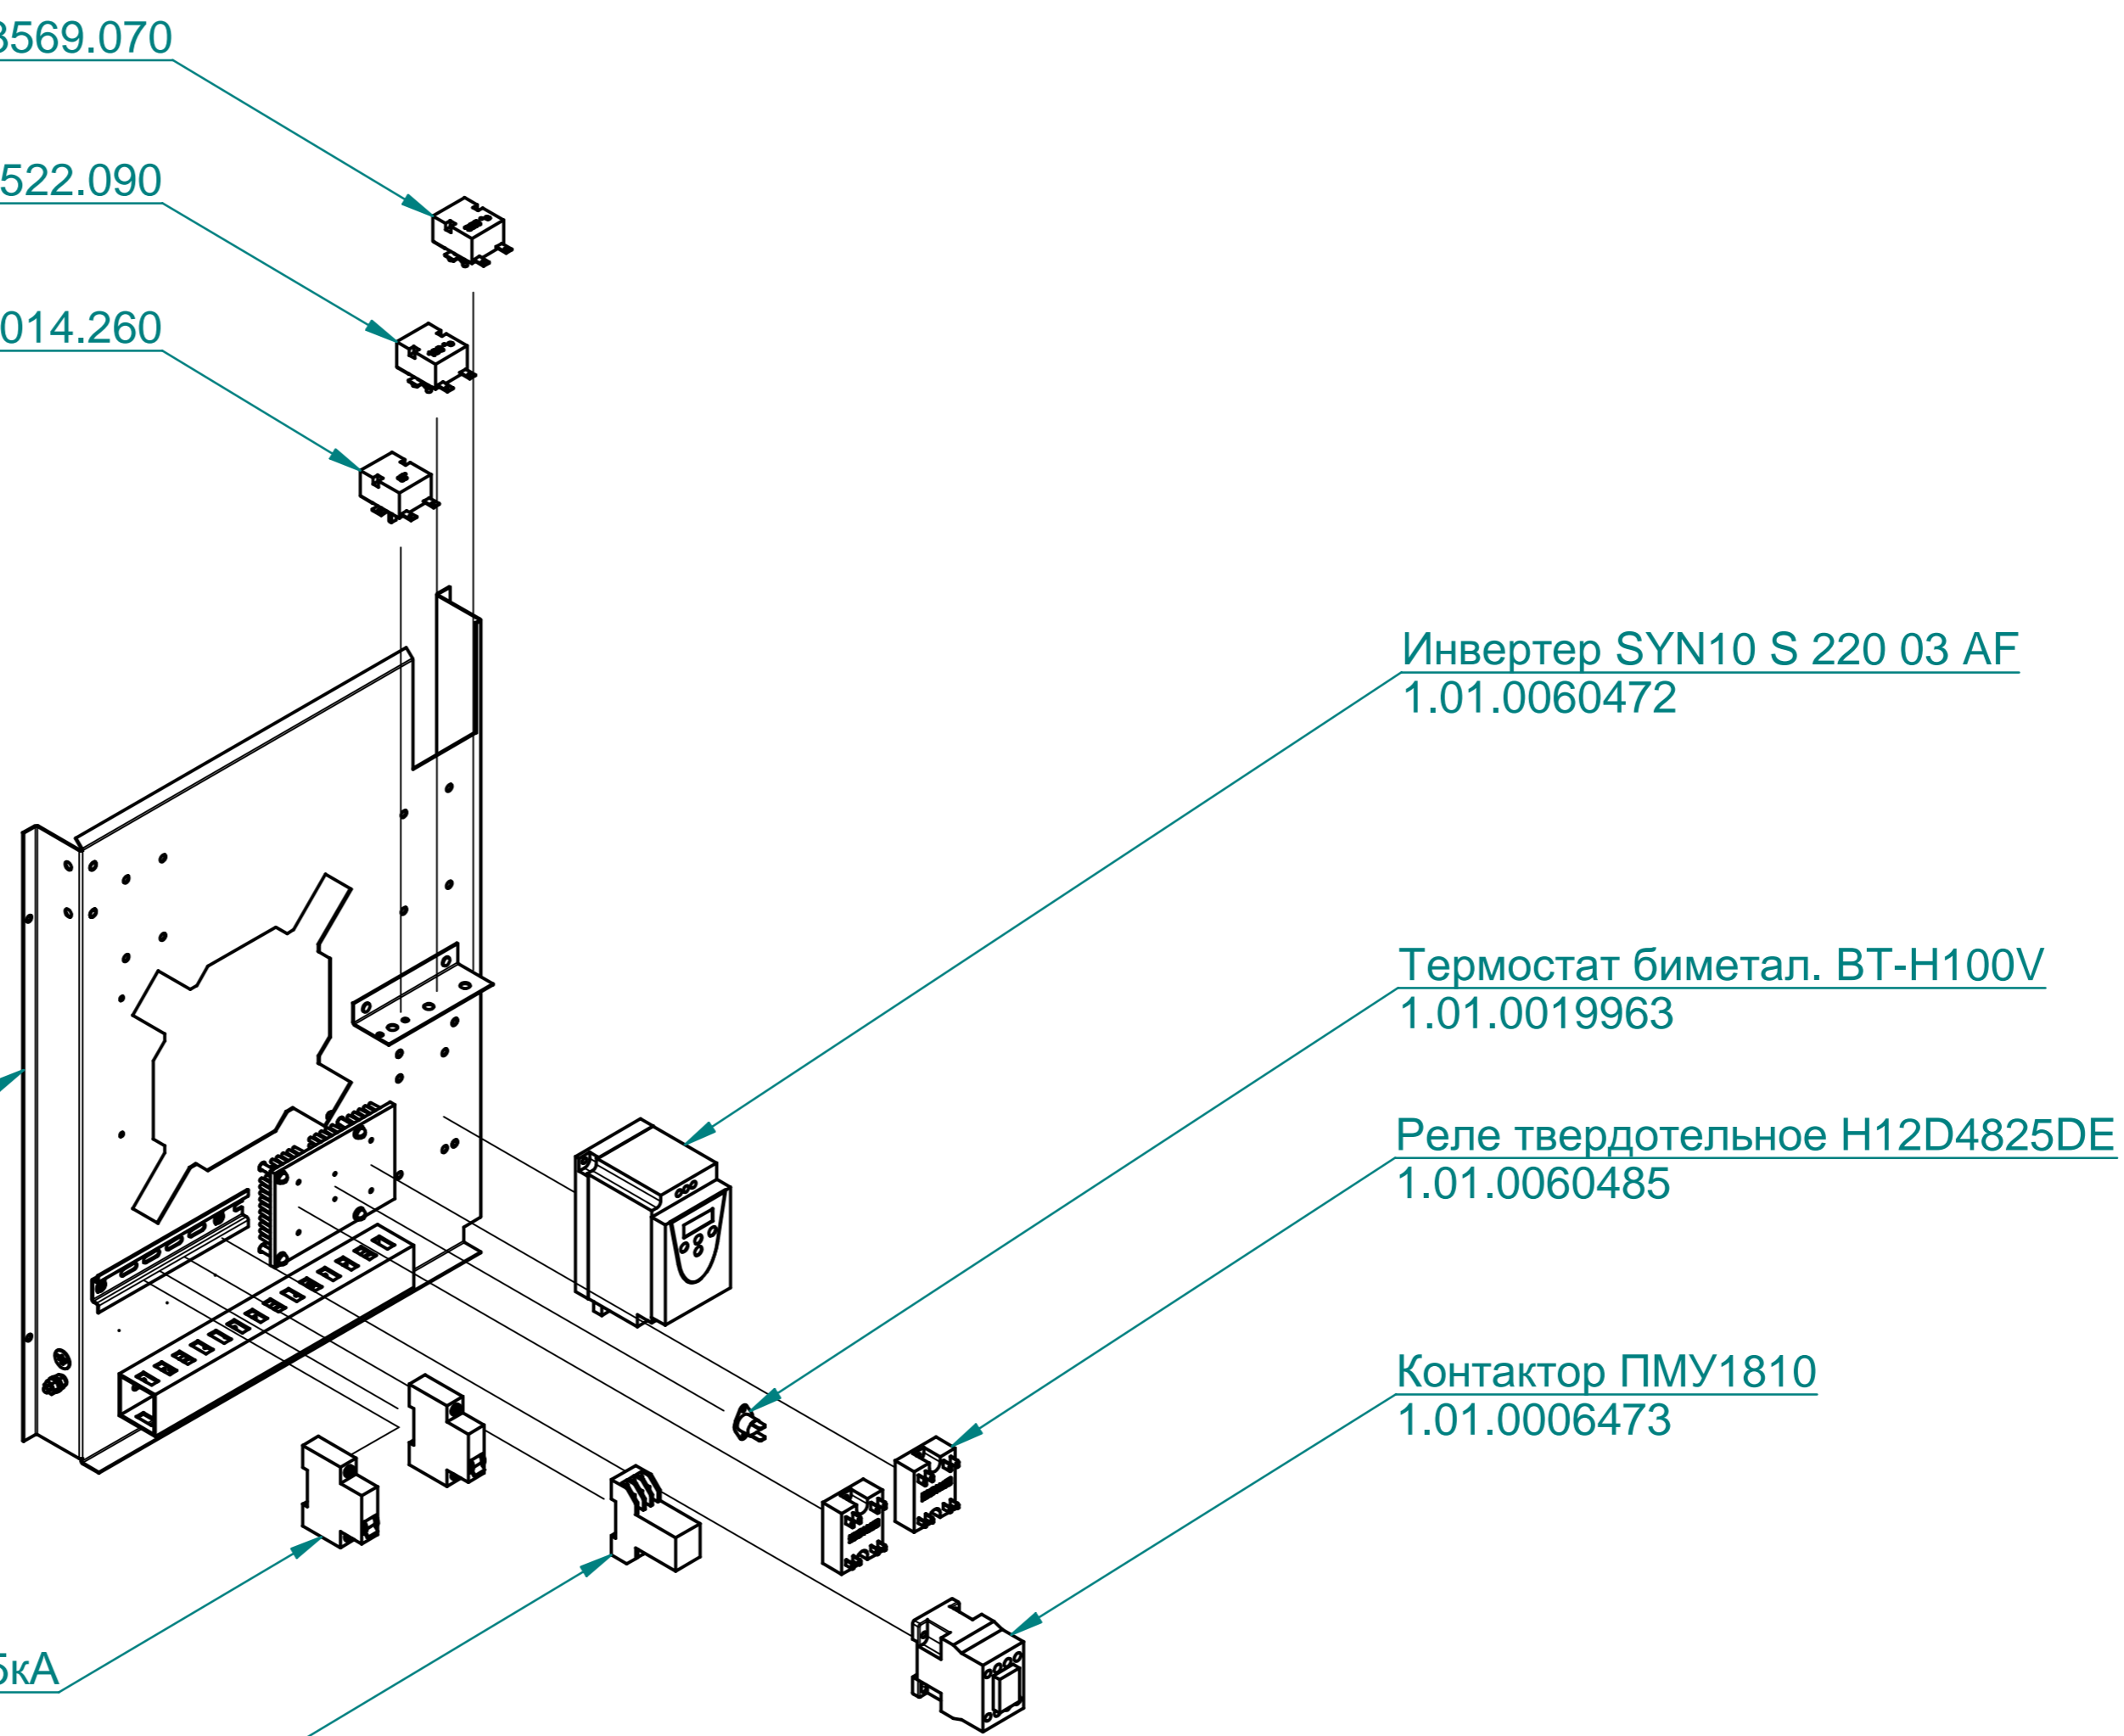

BESTZIP.RU

Термоограничитель 320 °С 55.13569.070
1.01.0006819

Термоограничитель 130 °С 55.13522.090
1.01.0060022

Терморегулятор 85 °С 55.13014.260
1.01.0060326

Щит в сборе
1.01.0000678

Выключатель ИЭК ВА 47-29 1р. 6А 4,5кА
1.01.0060532

Реле РП 21-003 220В
1.01.0006244

Инвертер SYN10 S 220 03 AF
1.01.0060472

Термостат биметал. ВТ-Н100V
1.01.0019963

Реле твердотельное H12D4825DE
1.01.0060485

Контактор ПМУ1810
1.01.0006473