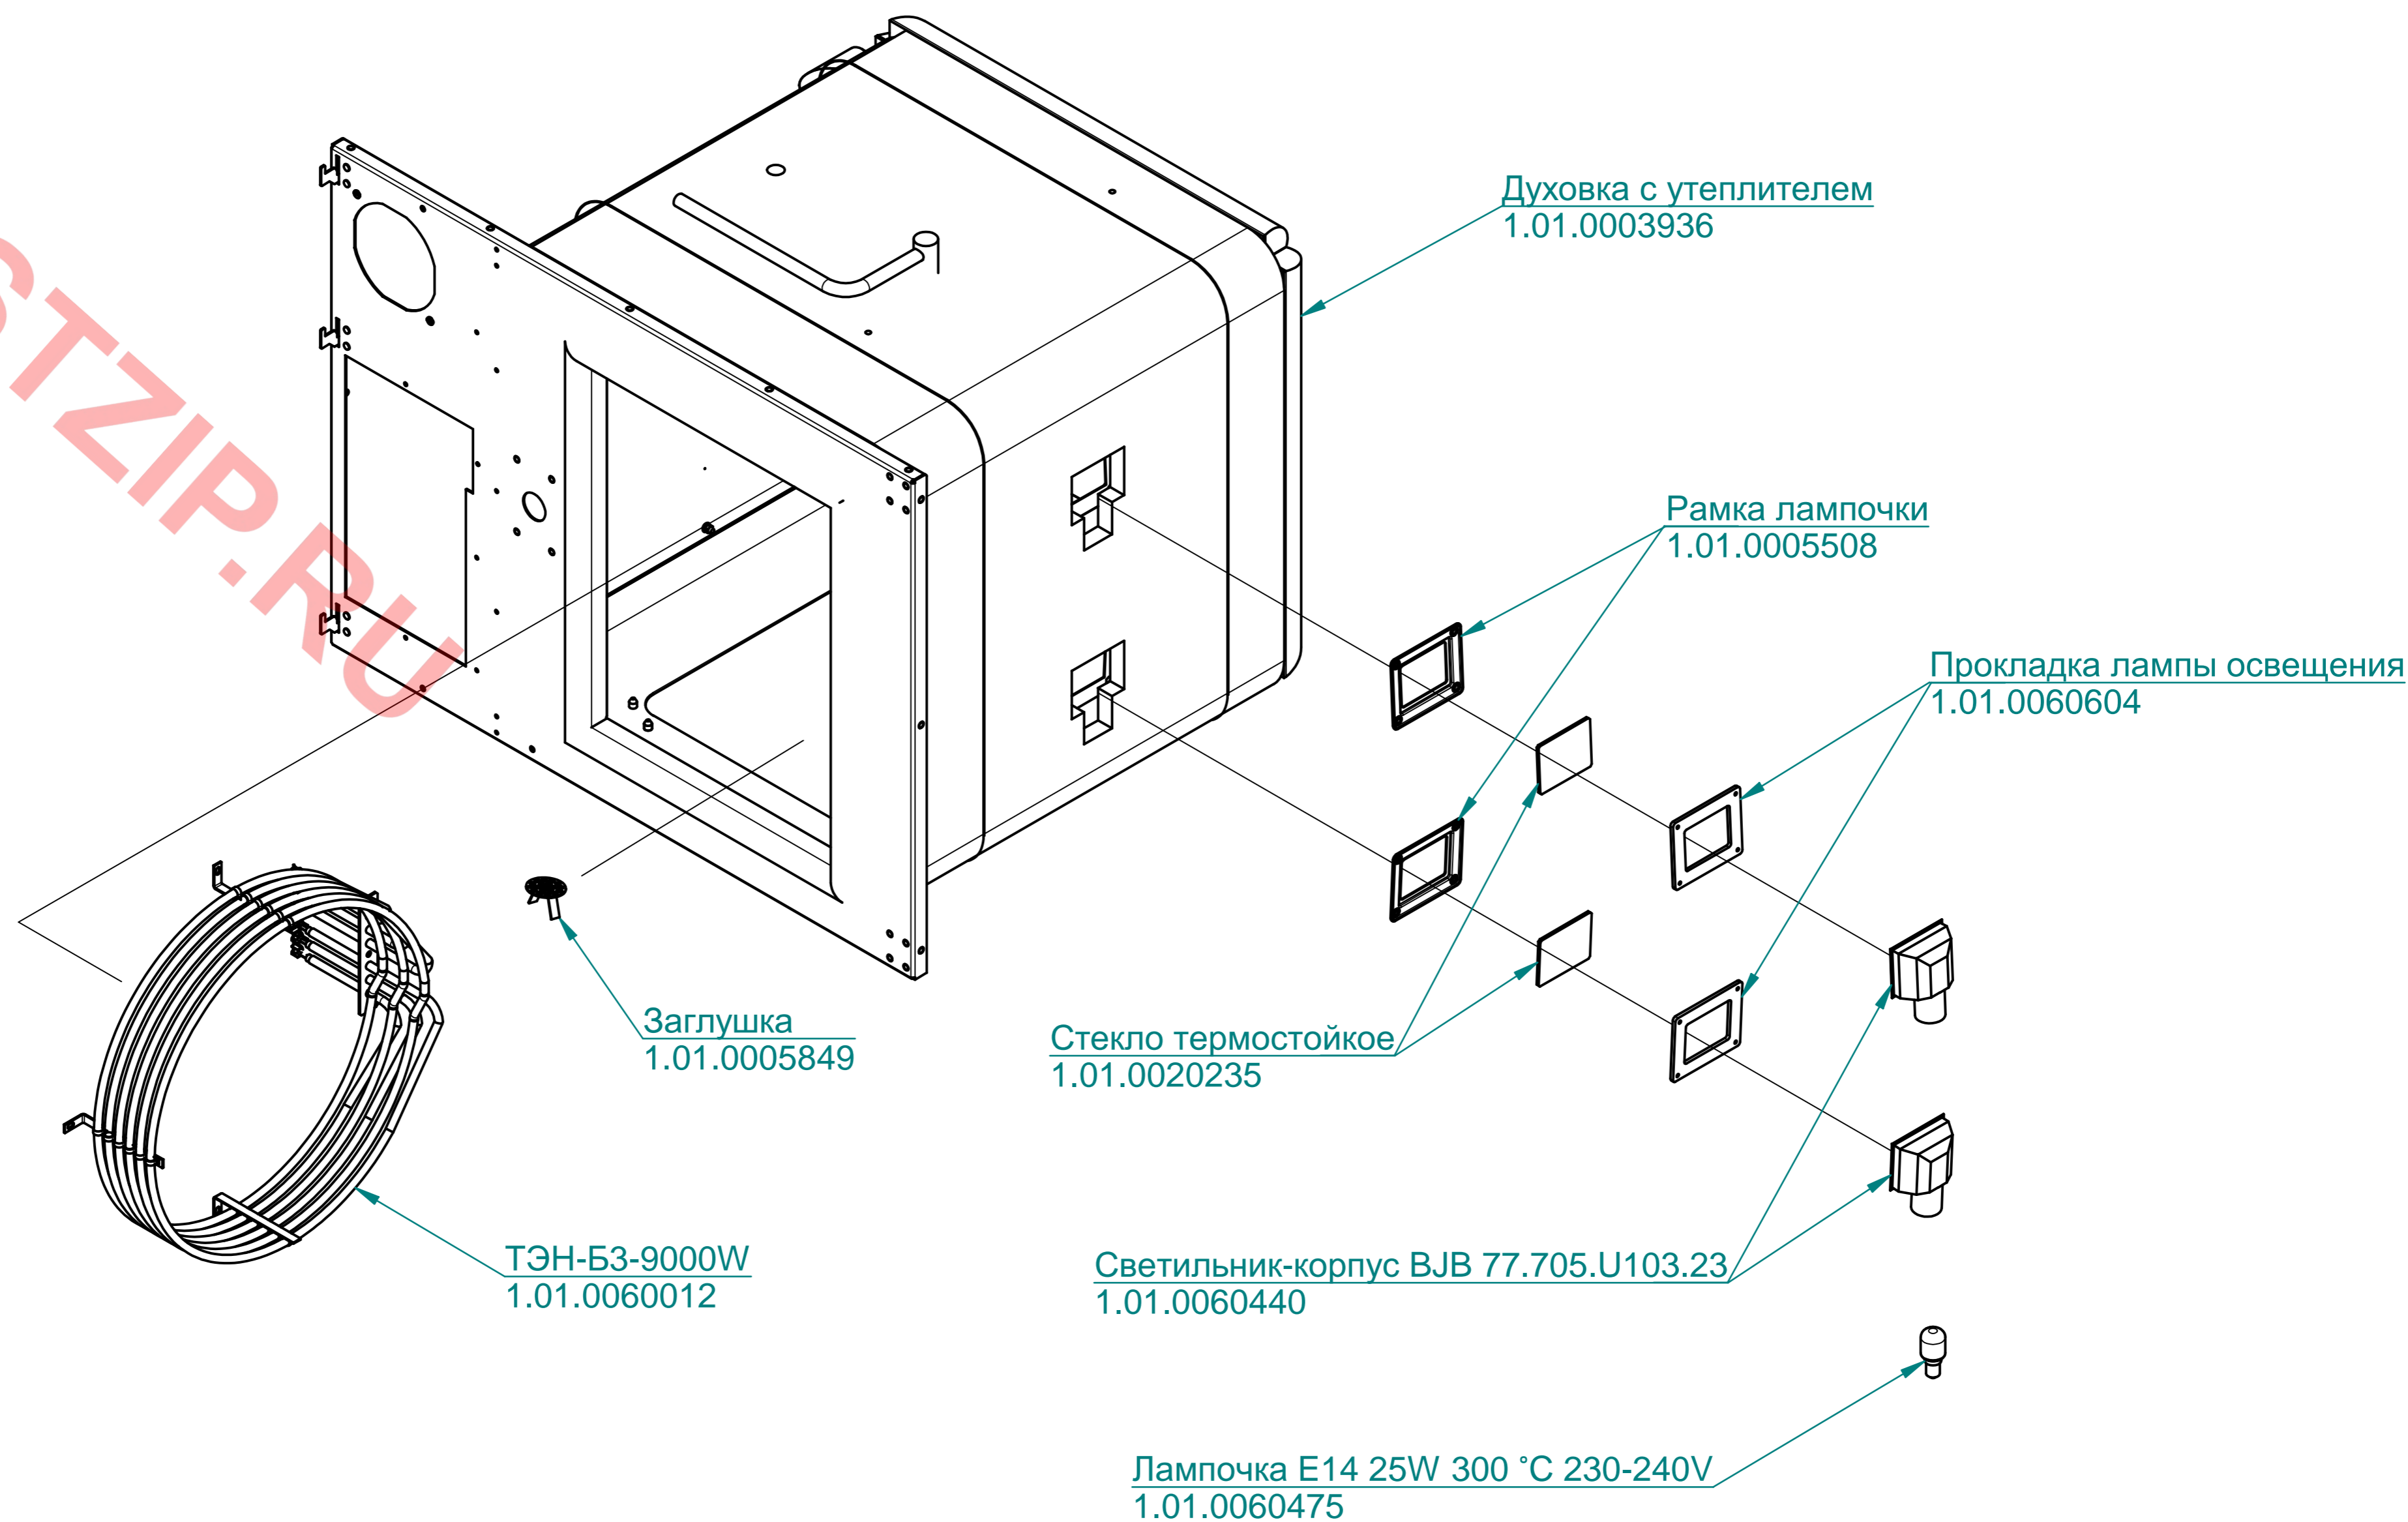

Резиновая деталь 64-14567
(Втулка проходная ЭП2-44)
1.01.0002230

Пластина
1.01.0006486

Фильтр
1.01.0006509

Пластина
1.01.0006511

BESTZIP.RU

BESTZIP.RU

Блок КБ-63 (5) клем.
1.01.0006661

Шпилька
1.01.0007644

Основание
1.01.0005662

Ввод кабельный герметичный КГВ-21
1.01.0006578

Резиновая деталь 64-14567
(Втулка проходная ЭП2-44)
1.01.0002230

Опора
1.01.1001816

BESTZIP.RU

BESTZIP.RU

Термоограничитель 320 °С 55.13569.070
1.01.0006819