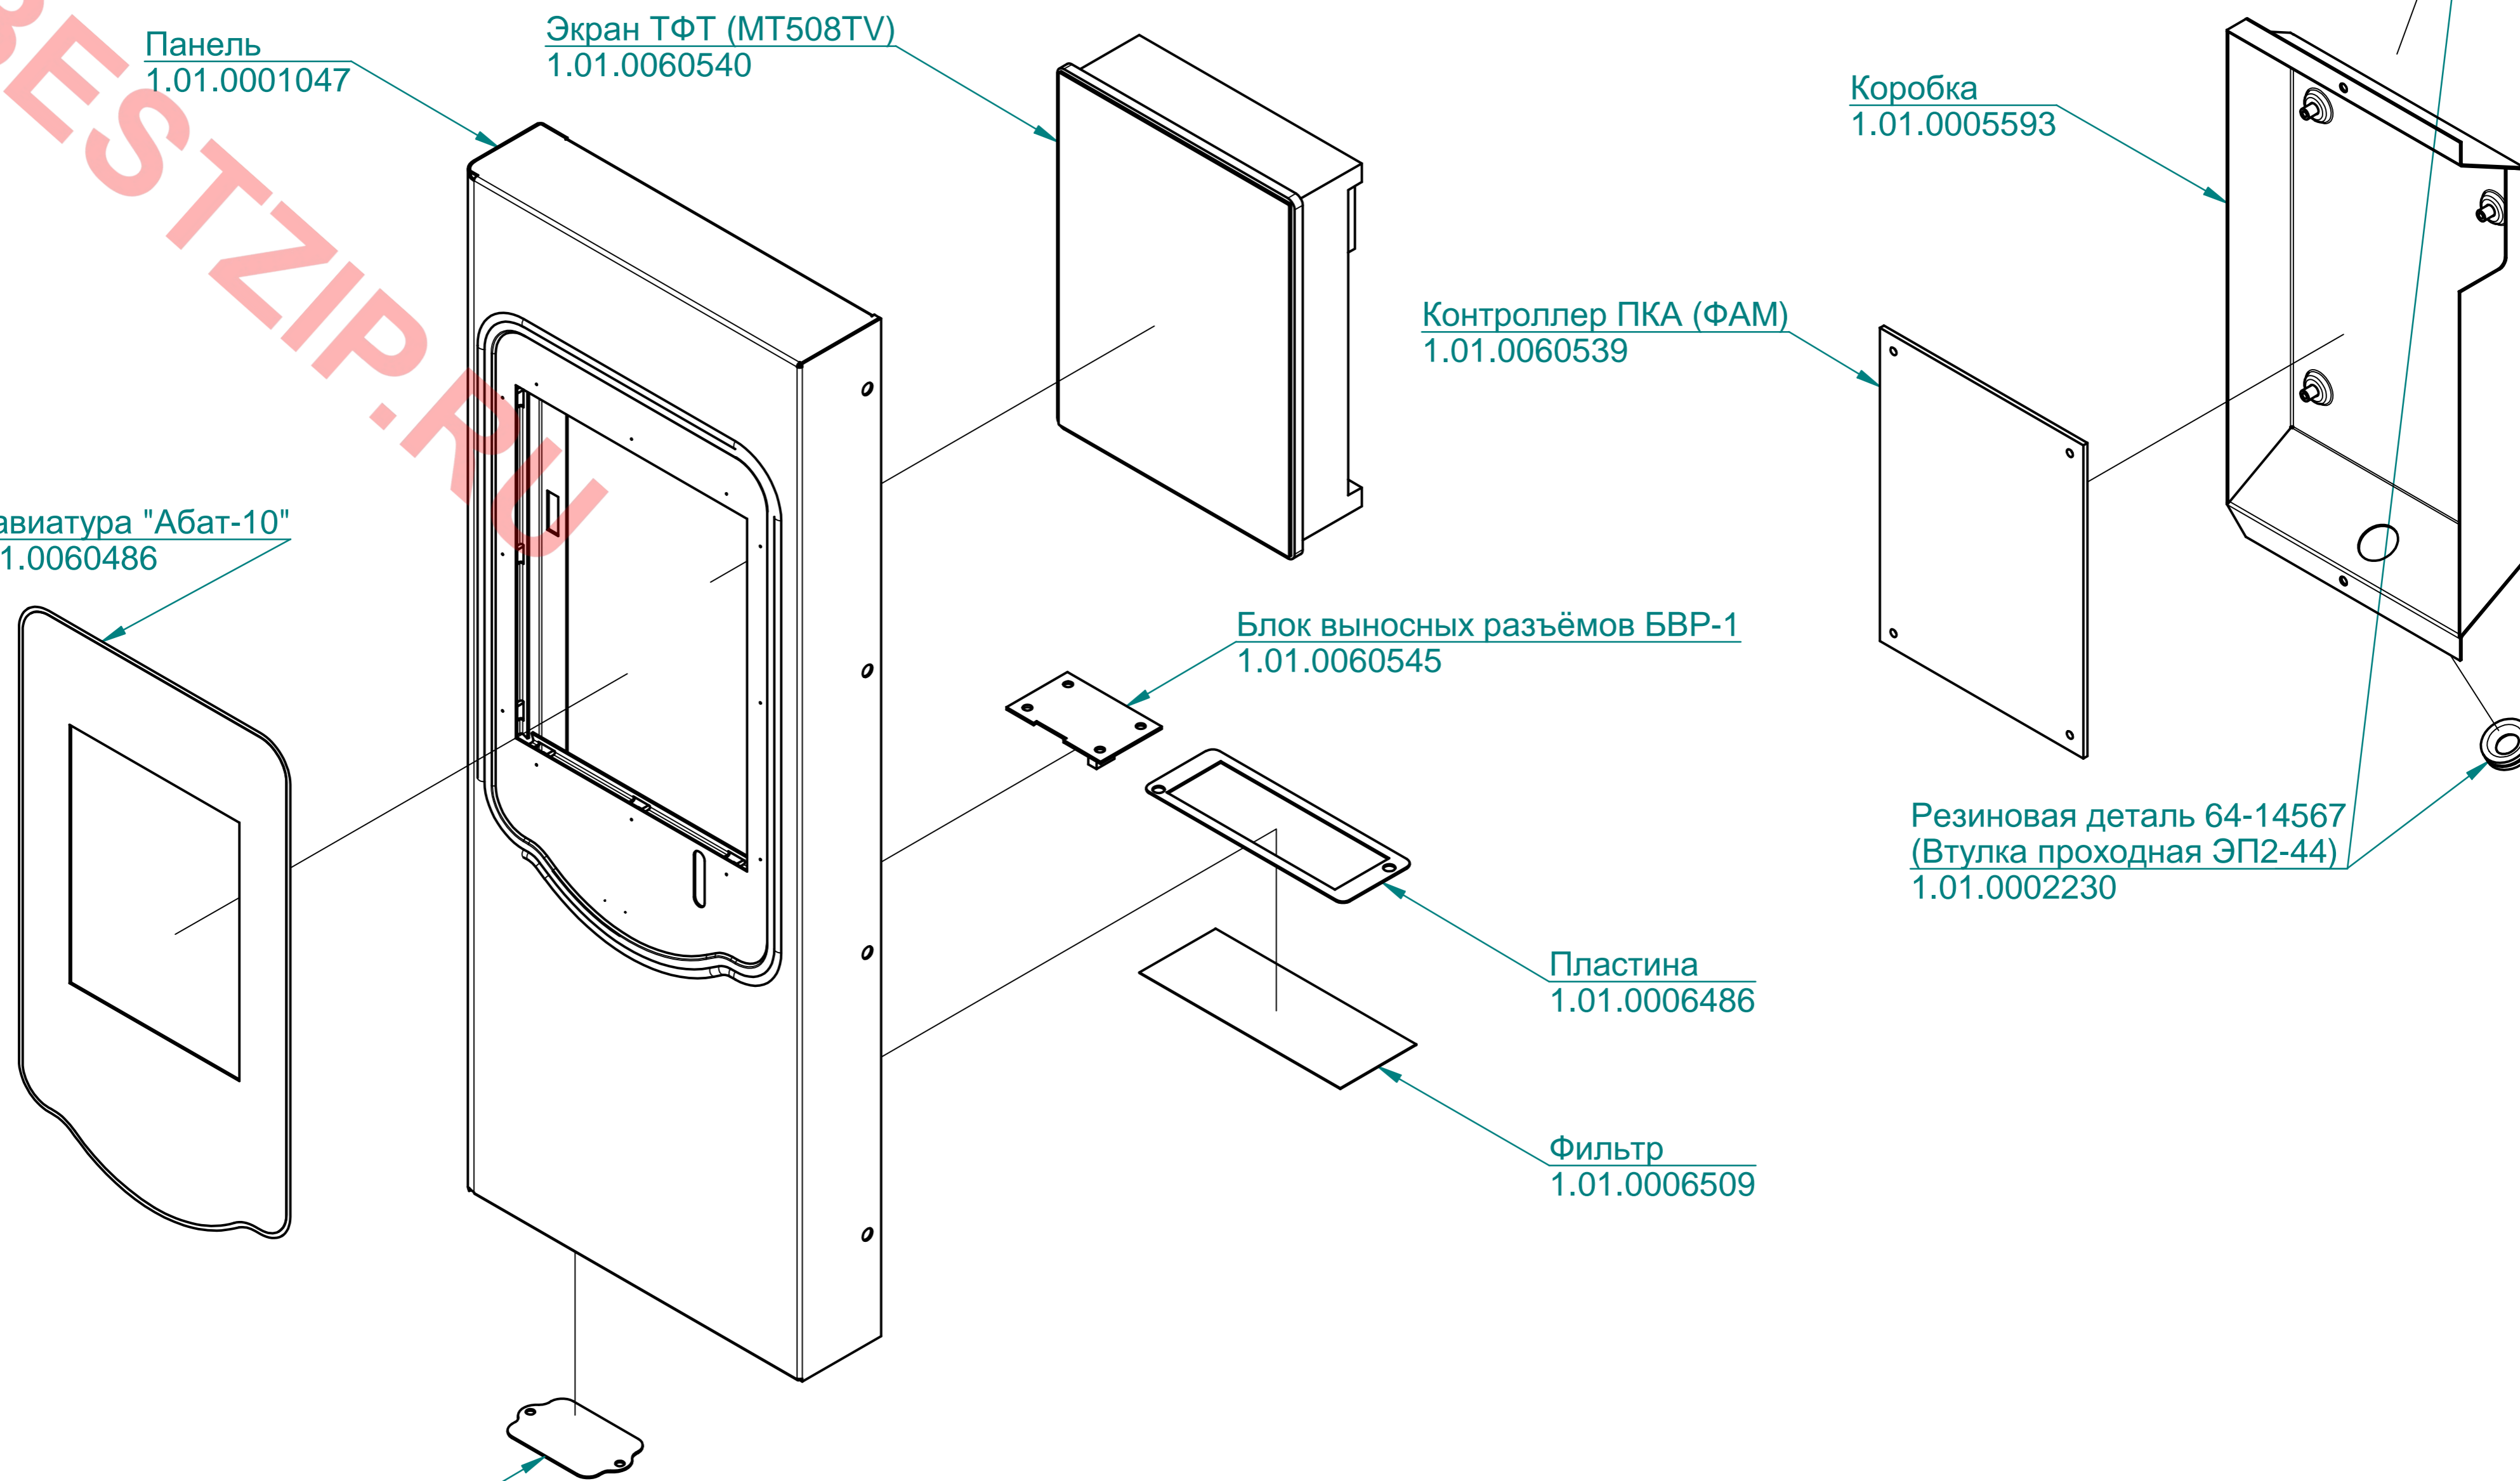

BESTZIP.RU

Панель
1.01.0001047

Экран ТФТ (MT508TV)
1.01.0060540

Клавиатура "Абат-10"
1.01.0060486

Контроллер ПКА (ФАМ)
1.01.0060539

Коробка
1.01.0005593

Блок выносных разъемов БВР-1
1.01.0060545

Резиновая деталь 64-14567
(Втулка проходная ЭП2-44)
1.01.0002230

Пластина
1.01.0006486

Фильтр
1.01.0006509

Пластина
1.01.0006511